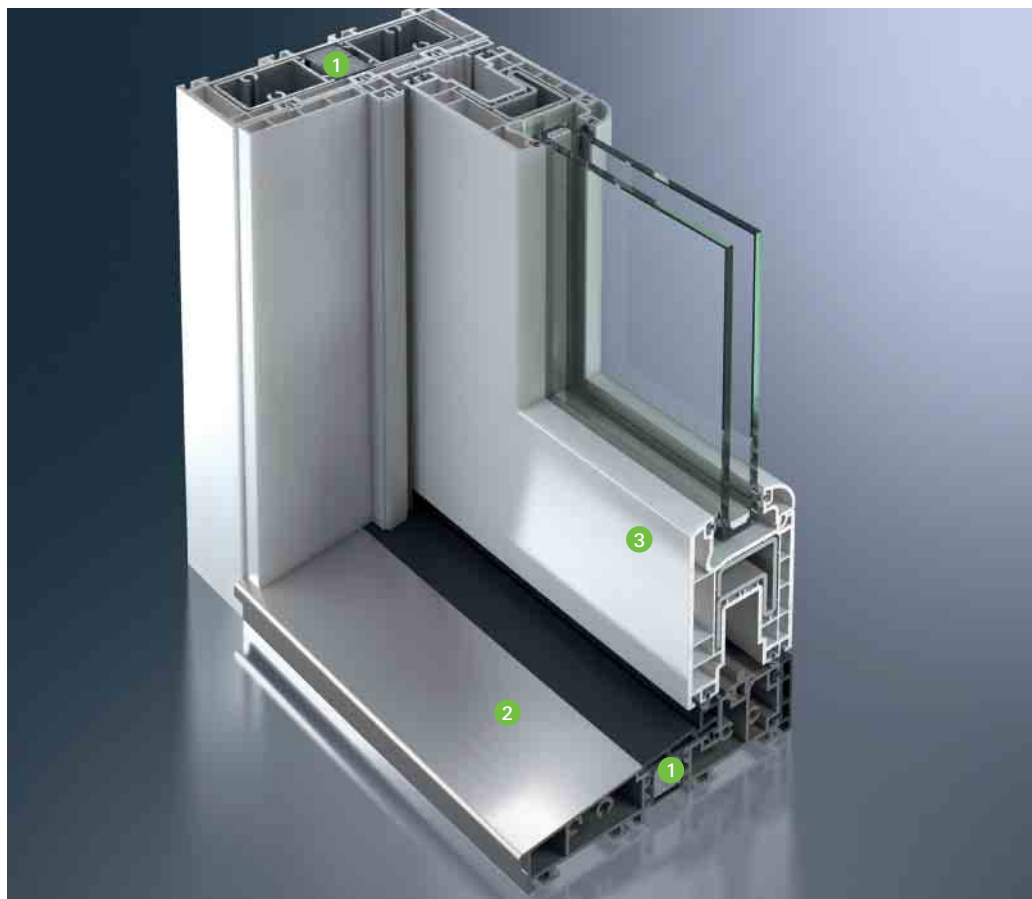

Schüco EasySlide

Hebe-Schiebetür aus Kunststoff für Terrassen, Balkone und Wintergärten

Grüne Technologie für den Blauen Planeten
Saubere Energie aus Solar und Fenstern

SCHÜCO

Den Alltag beleben und Natur hautnah erleben ...

Erfüllen Sie sich Ihre Träume.

Mit Hebe-Schiebetüren von Schüco lassen sich nahezu alle Wohnideen realisieren. Keine sperrigen Türen, die in den Raum ragen, keine Fensterflügel, die beim Öffnen wertvolle Stellfläche rauben. Völlig mühelos gleitet eine Glasfläche zur Seite und löst die Grenzen zwischen innen und außen auf.

... mit Schüco EasySlide.

Perfekte Verbindung von Haus und Garten.

- 1 Thermische Entkopplung verhindert fußkalte Bodenbereiche
- 2 Flache Schwelle für hohen Komfort und barrierefreies Wohnen
- 3 Geringe Ansichtsbreiten bei maximalen Flügelgrößen sorgen für Transparenz

Mit durchdachten Kunststoff-Mehrkammer-Profilen, einer Bautiefe von 70 Millimetern und hochwertigen Isoliergläsern erreicht Schüco

EasySlide hervorragende Wärmedämmwerte. Die Schwelle der Hebe-Schiebetür ist so konstruiert, dass eine thermische Entkopplung zwischen Außen- und Innenbereich stattfindet. „Fußkalte“ Bodenbereiche vor dem Fenstertür-System werden so wirksam vermieden. Ein innovatives Dichtungssystem mit drei Dichtungsebenen garantiert maximale Wind- und Schlagregendichtigkeit sowie optimalen Schallschutz. Und das bewährte Verriegelungssystem erfüllt höchste Ansprüche im Hinblick auf die Einbruchhemmung bis Resistance Class 2 (RC2).