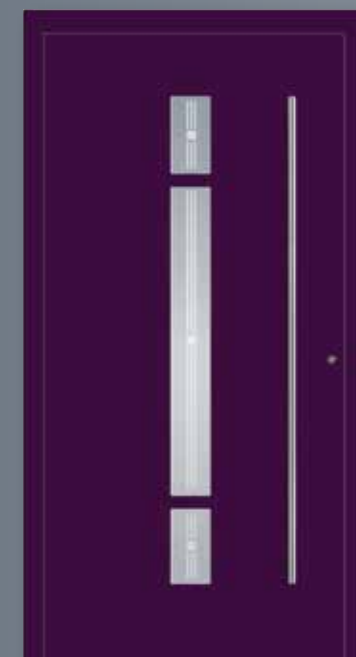

**Las Vegas**  
Black Midnight

Red Chili	RAL 3003
White Pepper	RAL 1014
Dark Grey	RAL 7016
Blue Ocean	RAL 5000
Spicy Orange	RAL 2004
Hot Chocolate	RAL 8017
Black Midnight	RAL 9011
Deep Purple	RAL 4007
Blue Steel	RAL 5011
Happy Yellow	RAL 1006
White Snow	RAL 9016
Magic Grey	RAL 9007
Rail 703	DB 703

**Los Angeles**  
Spicy Orange

**New Orleans**  
Red Chili

**Denver**  
Blue Ocean

**Baltimore**  
Blue Steel

**Washington**  
Deep Purple

**Houston**  
Hot Chocolate

**Seattle**  
Hot Chocolate

**Mastercarree weiß**

**Chinchilla weiß**

**Ornament 504**

**Klarglas**