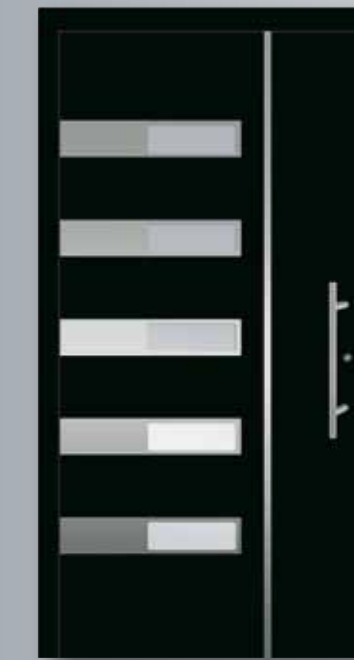

# Verglasung

ohne Aufpreis

**Boston**  
White Pepper

**Dallas**  
Happy Yellow

**Chicago**  
Red Chili

**San Francisco**  
Magic Grey

**Palm Springs**  
Rail 703

**New York**  
Dark Grey