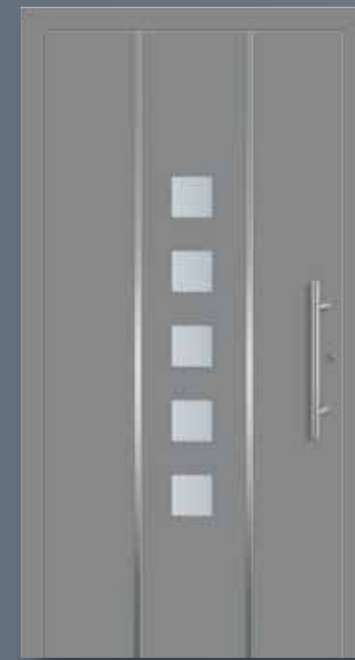

San Francisco
Magic Grey