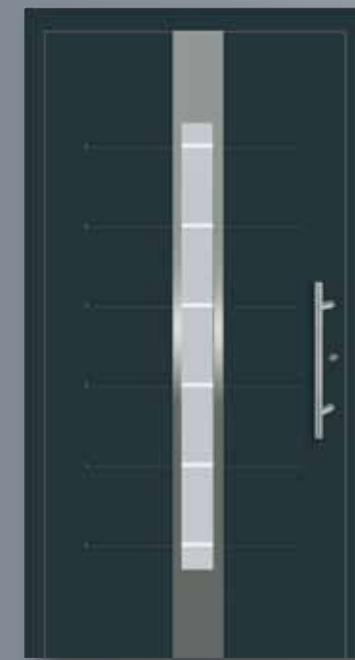

### HighTec D70

- thermisch getrenntes 3-Kammer-Aluminiumprofil
- Bautiefe Blendrahmen und Flügel 70 mm
- 2 Dichtungsebenen
- Fußpunkt mit 2 Anschlagdichtungen
- alle RAL-Farben lieferbar

# Verglasung

ohne Aufpreis

**Boston**  
White Pepper

**Dallas**  
Happy Yellow

**Chicago**  
Red Chili

**San Francisco**  
Magic Grey

**Palm Springs**  
Rail 703

**New York**  
Dark Grey