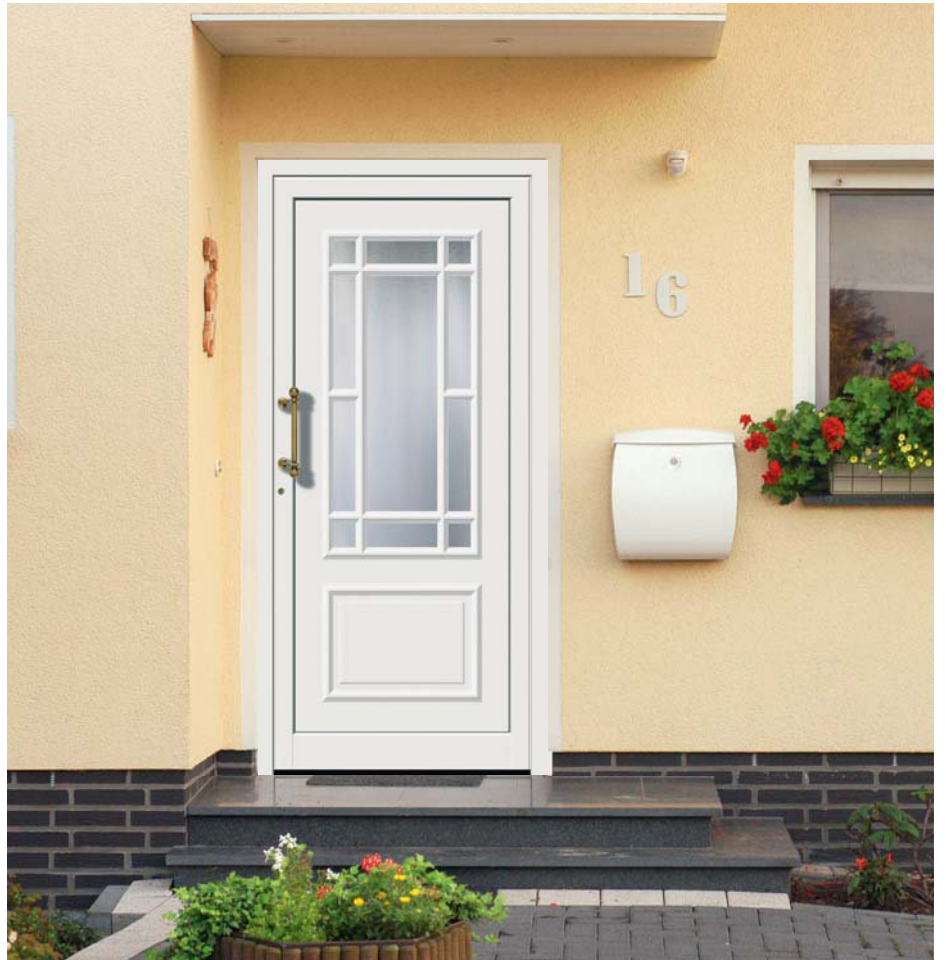

## Ecoline - die bezahlbare Haustür

Ihre neue Haustür aus Kunststoff oder Aluminium

**Modell: EL01** (Einsatzfüllung)

- beidseitig Edelstahlglasrahmen
- Farbe Samtrot
- Applikation nur außen
- Glas Ornament C

**Modell: EL06** (Einsatzfüllung)

- beidseitig Edelstahlglasrahmen innen außen wie Abbildung
- Farbe Samtgrau
- Glas umlaufend klarer Rand, Rest satiniert

**Modell: EL07** (Einsatzfüllung)

- beidseitig Edelstahlglasrahmen
- Farbe Samtgrau
- Glas umlaufend klarer Rand, Rest satiniert

**Modell: EL08** (Aufsatzfüllung)

- beidseitig Edelstahlglasrahmen
- Farbe Samtschwarz (ähnlich DB703)
- Applikation nur außen
- Glas Satinato mit klaren Streifen

**Modell: EL09** (Aufsatzfüllung)

- beidseitig Edelstahlglasrahmen
- Farbe Samtbeige
- Applikation nur außen
- Glas Ornament C

**Modell: EL10** (Einsatzfüllung)

- Außen wie Abbildung
- Farbe weiß, Ral 9016
- innen nur Glasrahmen unten glatt
- Glas Ornament C