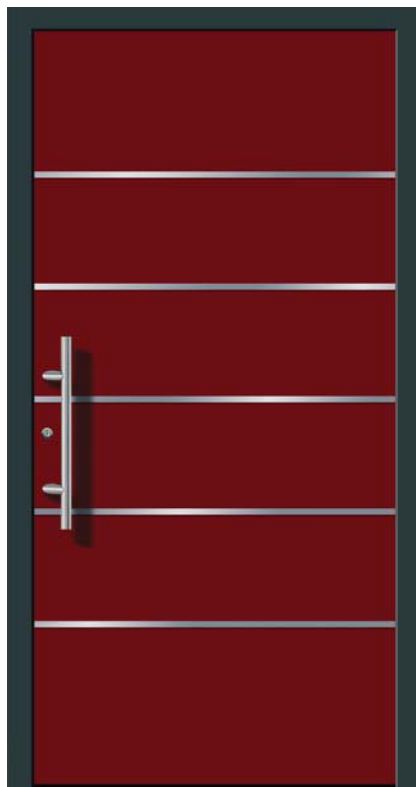

## Ecoline - die bezahlbare Haustür

Ihre neue Haustür aus Kunststoff oder Aluminium

**Modell: EL01** (Einsatzfüllung)

- beidseitig Edelstahlglasrahmen
- Farbe Samtrot
- Applikation nur außen
- Glas Ornament C

**Modell: EL02** (Aufsatzfüllung)

- beidseitig Edelstahlglasrahmen
- Farbe Samtbeige
- Glas umlaufend klarer Rand, Quadrate klar
- Restfläche satiniert

**Modell: EL03** (Aufsatzfüllung)

- beidseitig Edelstahlglasrahmen
- Farbe Samtschwarz (ähnlich DB703)
- Glas Ornament C

**Modell: EL04** (Aufsatzfüllung)

- beidseitig Edelstahlglasrahmen
- Farbe weiß, RAL9016
- Applikation nur außen
- Glas Satinato mit klaren Streifen

**Modell: EL05** (Aufsatzfüllung)

- Rahmen
- Farbe Samtrot
- Edelstahllinsen außen, innen glatt

**Modell: EL06** (Einsatzfüllung)

- beidseitig Edelstahlglasrahmen innen außen wie Abbildung
- Farbe Samtgrau
- Glas umlaufend klarer Rand, Rest satiniert

**Modell: EL07** (Einsatzfüllung)

- beidseitig Edelstahlglasrahmen
- Farbe Samtgrau
- Glas umlaufend klarer Rand, Rest satiniert