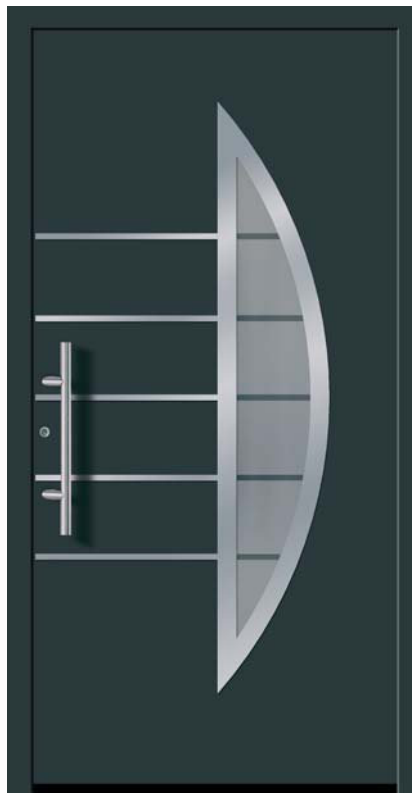

## Ecoline - die bezahlbare Haustür

Ihre neue Haustür aus Kunststoff oder Aluminium

**Modell: EL01** (Einsatzfüllung)

- beidseitig Edelstahlglasrahmen
- Farbe Samtrot
- Applikation nur außen
- Glas Ornament C

**Modell: EL02** (Aufsatzfüllung)

- beidseitig Edelstahlglasrahmen
- Farbe Samtbeige
- Glas umlaufend klarer Rand, Quadrate klar
- Restfläche satiniert

**Modell: EL03** (Aufsatzfüllung)

- beidseitig Edelstahlglasrahmen
- Farbe Samtschwarz (ähnlich DB703)
- Glas Ornament C

**Modell: EL04** (Aufsatzfüllung)

- beidseitig Edelstahlglasrahmen
- Farbe weiß, RAL9016
- Applikation nur außen
- Glas Satinato mit klaren Streifen

**Modell: EL05** (Aufsatzfüllung)

- Rahmen
- Farbe Samtrot
- Edelstahllinsen außen, innen glatt

**Modell: EL06** (Einsatzfüllung)

- beidseitig Edelstahlglasrahmen innen außen wie Abbildung
- Farbe Samtgrau
- Glas umlaufend klarer Rand, Rest satiniert

**Modell: EL07** (Einsatzfüllung)

- beidseitig Edelstahlglasrahmen
- Farbe Samtgrau
- Glas umlaufend klarer Rand, Rest satiniert